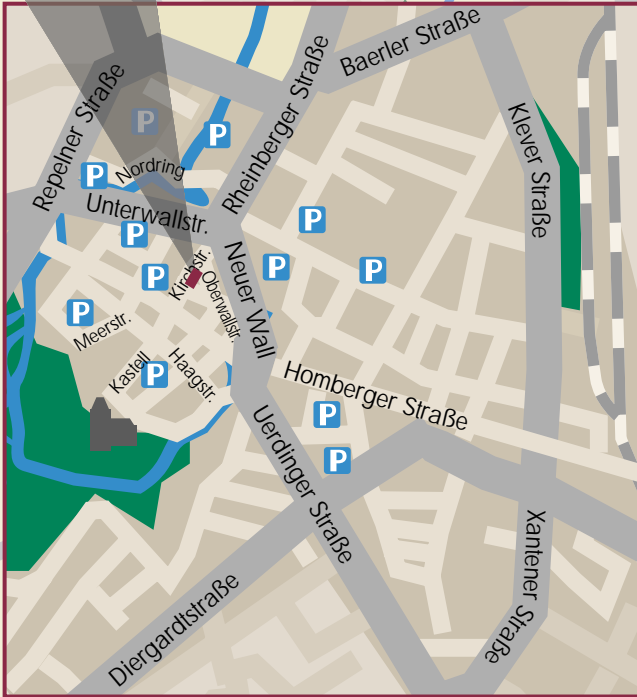

Kreuz
Kamp-Lintfort

GOLDSCHMIEDE METALLUM

Kirchstraße 7
4 7441 Moers

Tel.: 0 28 41 - 178485
Fax: 0 28 41 - 178486

Anschlußstelle
Moers-Nord

Verbandsstraße L287

A 42

Anschlußstelle
Moers-Hülsdonk

Kreuz
Moers

Anschlußstelle
Moers

Anschlußstelle
Moers-Zentrum

A 40

A 40

Düsselbörter Straße

Ruhrortler Straße

Essenberger Straße

Krefelder Straße

Hülsdonker Straße

Rheurdter Straße

Repelner Straße

Wittfeldstraße

Rathausallee

Rheinberger Straße

Romestr. 1

A 57

A 57

Geldernsche Straße

A 57

A 40

A 40

Filder Straße

Venloer Straße