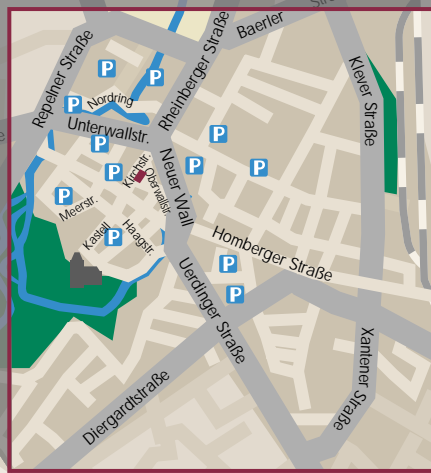

Kreuz
Kamp-Lintfort

GOLDSCHMIEDE METALLUM

Kirchstraße 7
4 7441 Moers

Tel.: 0 28 41 - 178485
Fax: 0 28 41 - 178486

Anschlußstelle
Moers-Nord

Verbandsstraße L287

A 42

Anschlußstelle
Moers-Hülsdonk

Kreuz
Moers

Anschlußstelle
Moers

Anschlußstelle
Moers-Zentrum

A 40

A 40

Düsselbörter Straße

Ruhrortler Straße

Essenberger Straße

Krefelder Straße

Hülsdonker Straße

Rheurdter Straße

Repelner Straße

Wittfeldstraße

Rathausallee

Rheinberger Straße

Romestr. 1

A 57

A 57

Geldernsche Straße

A 57

A 40

A 40

Filder Straße

Venloer Straße